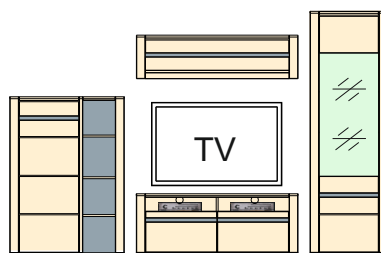

Art. č.: **Kombi 102**
947261
pre každú medzeru je pripočítaných 100 mm

S	V	H
3153	2048	504

pozostáva z:

Typ 05	1 ks
Typ 31	1 ks
Typ 02	1 ks
Typ 41	1 ks