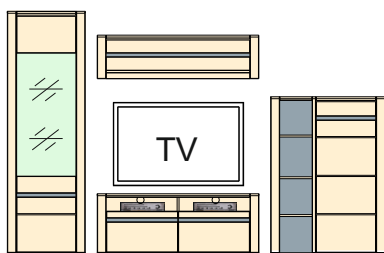

Art. č.: **Kombi 02**
947257
pre každú medzeru je pripočítaných 100 mm

S	V	H
3153	2048	504

pozostáva z:

Typ 01	1 ks
Typ 31	1 ks
Typ 06	1 ks
Typ 41	1 ks