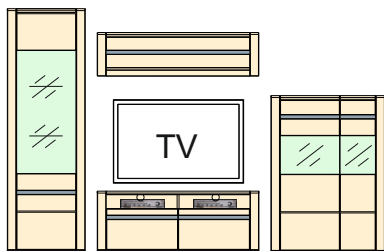

Typový list

MODESTO

Montovaný nábytok

S priehľadným bezpečnostným sklom.
Bezúchytkové riešenie. Výfrez pre otváranie dverí s chrbátom v optike „Bridlica“.
Zásuvky s samodotiahom a brzdou. Viditeľné chrbáty v optike „Bridlica“.
Osvetlenie panelov, vitrín a sklenených políc je objednatel'ne samostatne.

* Trieda energetickej účinnosti

KORPUS:

San Remo Sand LDTD

PREDNÉ PLOCHY:

San Remo Sand MDF

VIDITEL'NÉ CHRBTÁTY:

Optika „Bridlica“

2020-05-14

Strana 3 z 4

Art. č.: **Kombi 01**
406081
pre každú medzeru je pripočítaných 100 mm

S	V	H
3153	2048	504

pozostáva z:

Typ 01	1 ks
Typ 31	1 ks
Typ 04	1 ks
Typ 41	1 ks