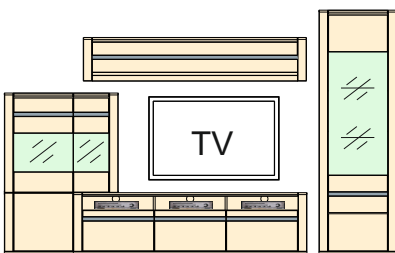

Art. č.: **Kombi 10**
406197
pre každú medzeru je pripočítaných 100 mm

S	V	H
3278	2048	504

pozostáva z:

Typ 11	1 ks
Typ 32	1 ks
Typ 02	1 ks
Typ 10	1 ks
Typ 43	1 ks