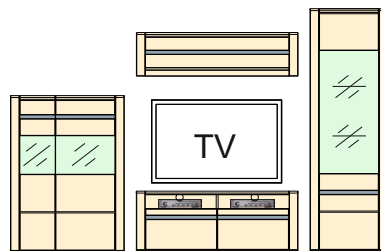

Art. č.: **Kombi 101**
947196
pre každú medzeru je pripočítaných 100 mm

S	V	H
3153	2048	504

pozostáva z:

Typ 03	1 ks
Typ 31	1 ks
Typ 02	1 ks
Typ 41	1 ks