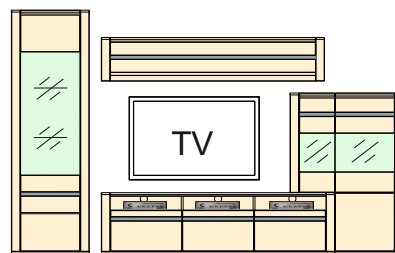

Art. č.: **Kombi 110**
406198
pre každú medzeru je pripočítaných 100 mm

S	V	H
3278	2048	504

pozostáva z:

Typ 01	1 ks
Typ 32	1 ks
Typ 12	1 ks
Typ 09	1 ks
Typ 43	1 ks