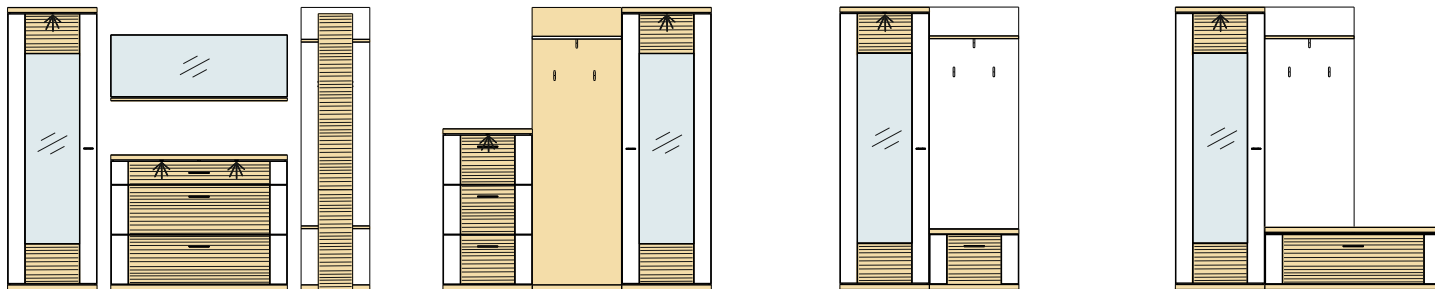

Typ	Popis	Art. č.
	Typ 76 Šatníkový panel 2 odkladacie police 1 šatníkový hák veľký 2 šatníkové háčiky malé	(A) 5236684 (B) 5237012 (C) 5237085 (D) 5363920 (E) 5363931
	Typ 77 Šatníkový panel 1 odkladacia polica 1 šatníkový hák veľký 2 šatníkové háčiky malé	(A) 5236685 (B) 5237013 (C) 5237086 (D) 5363921 (E) 5363932
	Typ 78 Šatníkový panel s okrasnou prednou plochou (frézovaná) 3 odkladacie police 1 šatníkový hák veľký 2 šatníkové háčiky malé	(A) 5236686 (B) 5237014 (C) 5237087 (D) 5363922 (E) 5363933
	Typ 79 Zrkadlo s policou 129 cm š/v/h - 1285 / 472 / 200	(A) 5236687 (B) 5237015 (C) 5237088 (D) 5363923 (E) 5363934
	Typ 80 Skrinka pre topánky široká 1 sklopné dvere 1 polica š/v/h - 1285 / 492 / 416	(A) 5236688 (B) 5237016 (C) 5237089 (D) 5363924 (E) 5363935
	Typ 99A Tlmiče dverí / 1 pár Balenie: 1 pár pre „nakliknutie“ na záves	5091256

Kombi 01	Typ 71 - 1 ks	š/v/h: 2635 / 2066 / 416 pre každú medzeru je pripočítaných 100 mm	(A) 402711	Typ 75 - 1 ks	š/v/h: 1951 / 2066 / 416	(A) 402713	Kombi 03	Typ 71 - 1 ks	š/v/h: 1301 / 2066 / 416	(A) 402715	Kombi 07	Typ 71 - 1 ks	š/v/h: 1935 / 2066 / 416	(A) 402716
	Typ 73 - 1 ks		(B) 402766			Typ 74 - 1 ks		(B) 402770		Typ 77 - 1 ks		(B) 402773		
	Typ 78 - 1 ks	(C) 402767	(C) 402769	Typ 72 - 1 ks	(C) 402771	(C) 402775		Typ 72 - 1 ks	(C) 402774	(C) 402777		Typ 72 - 1 ks	(C) 402778	(D) 972428
	Typ 79 - 1 ks	(D) 972420	(D) 972422		(D) 972423	(D) 972426			(D) 972427	(D) 972428			(E) 972429	
		(E) 972421	(E) 972423			(E) 972427								
				Kombi 02 MK										
				Typ MK 75 - 1 ks	š/v/h: 1951 / 2066 / 416	(A) 402714								
				Typ 76 - 1 ks		(B) 402772								
				Typ 72 - 1 ks		(C) 402774								
						(D) 972424								
						(E) 972425