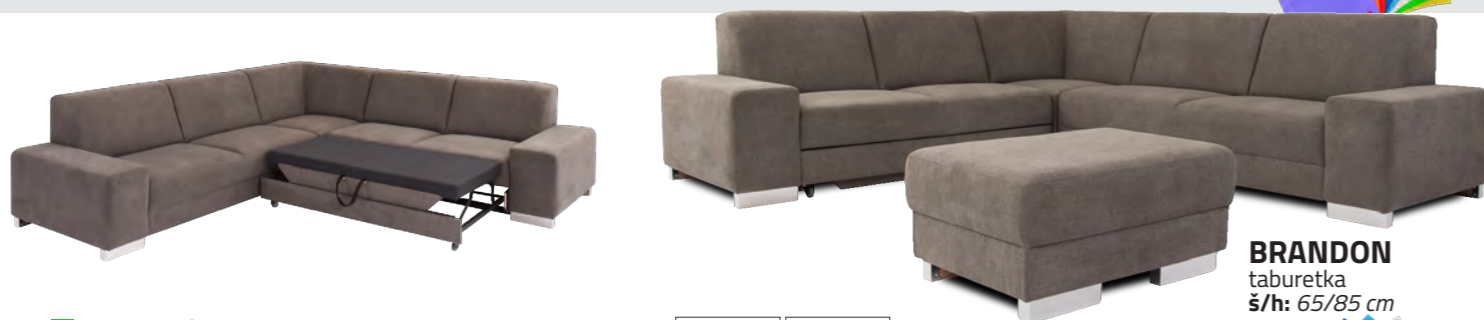

299 €
269 €

POWER moderné relaxačné kreslo
vyhotovenie: hnedá látka
š/v/h: 78/76/65 cm

BELINDA šikovník sedacia súprava do menších priestorov
vyhotovenie: biela koženka Pulse/sivá látka New York
š/h: 248/148 cm, ložná plocha: 192/130 cm

639 €
499 €

na výber z viac ako 400 vyhotovení

KELLY pohodlná sedačka s polohovateľnými opierkami hlavy
vyhotovenie: možnosť výberu potahového materiálu
3-kreslo š/v/h: 228/98/101 cm
2-kreslo š/v/h: 176/98/101 cm
ložná plocha: 195/138 cm
až do -15% zľava na sedací program KELLY

1 057 €
729 €

RIVA komfortná rozkladacia sedacia súprava
vyhotovenie: N013
š/v/h: 240/87/163 cm, ložná plocha: 180/195 cm

EVEREST robustná rozkladacia rohová sedacia súprava
vyhotovenie: látka Beta 85 sivá
š/h: 314/212 cm, ložná plocha: 137/246 cm

829 €
789 €

BRANDON sektorová sedacia súprava
vyhotovenie: možnosť výberu potahového materiálu
š/v/h: 266/82/266 cm, ložná plocha: 197/123 cm
až do -15% na sedací program BRANDON

BRANDON
taburetka
š/h: 65/85 cm