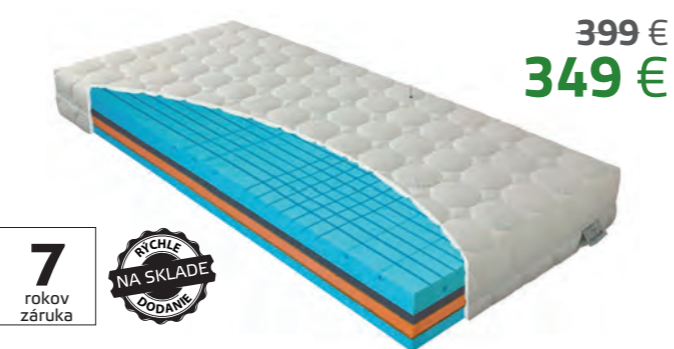

399 €
349 €

7 rokov záruka
RYCHLE NA SKLADE DODANIE

LAVENDER SPINAL

potah SILVER, duté PES vlákno, pena LAVENDER s vysokou hustotou obsahuje esenciálne oleje s liečivými výťažkami z levandule
odporúčený rošt: pevný, lamelový nepolohovateľný
š/v/h: 200/23/90, 80 cm, **nosnosť:** 150kg