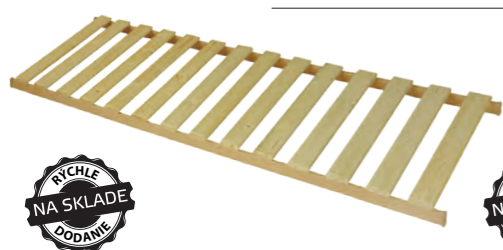

RYCHLE NA SKLADE DODANIE

MASÍV V RÁME

pevný laťový rošt v ráme vhodný pre pružinové alebo taštičkové matrace
š/v/h: 196/6,5/89 cm

38⁹⁹ €